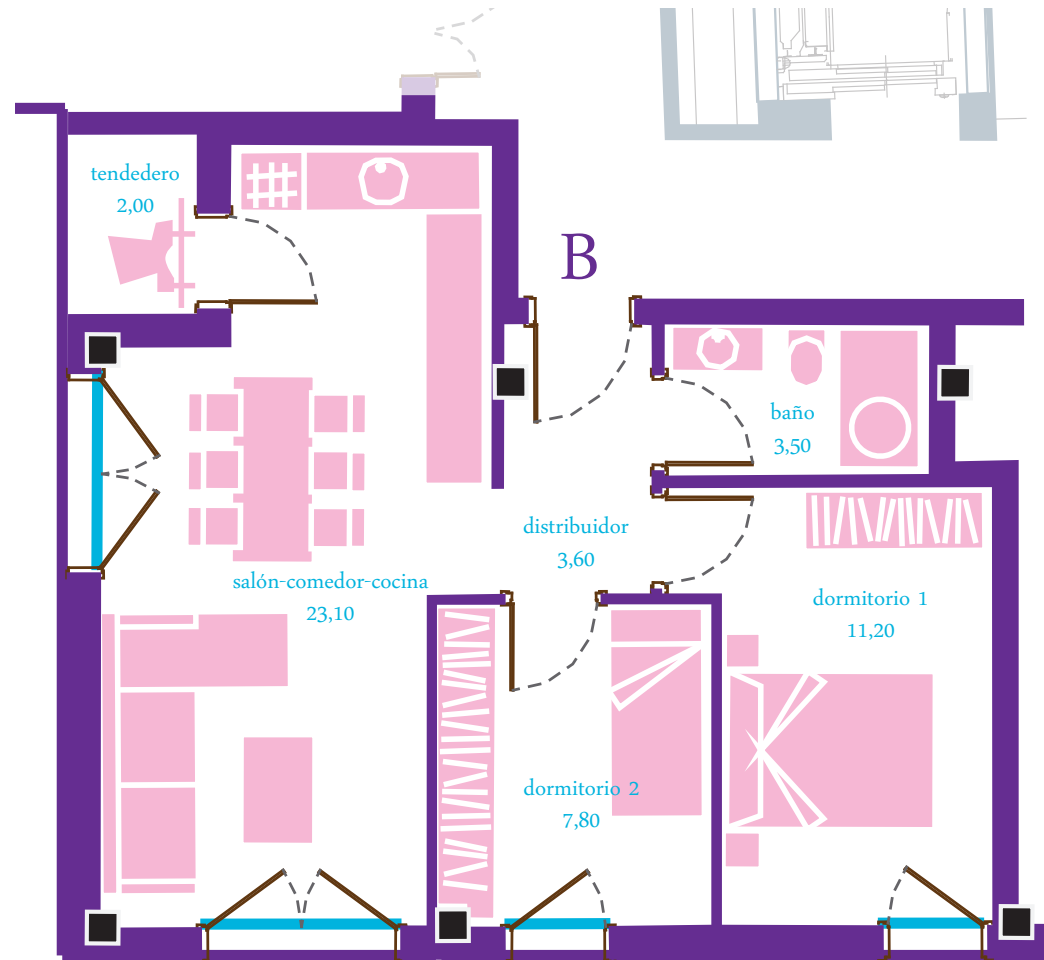

Superficie útil aprox. 51,20  
Superficie construida 61,30  
Sup. total (sup. construida.+terrazas) 61,30

Pl. Baja  
Portal 2  
Vivienda B  
superficies m<sup>2</sup>

P1 P2

21 viviendas  
c/Kareaga  
Behekoa  
Basauri, Bizkaia

Promoción gestionada por:

\*Estas imágenes, superficies y cotas son orientativas y podrán sufrir modificaciones de acuerdo a exigencias de proyecto y condicionantes administrativos.