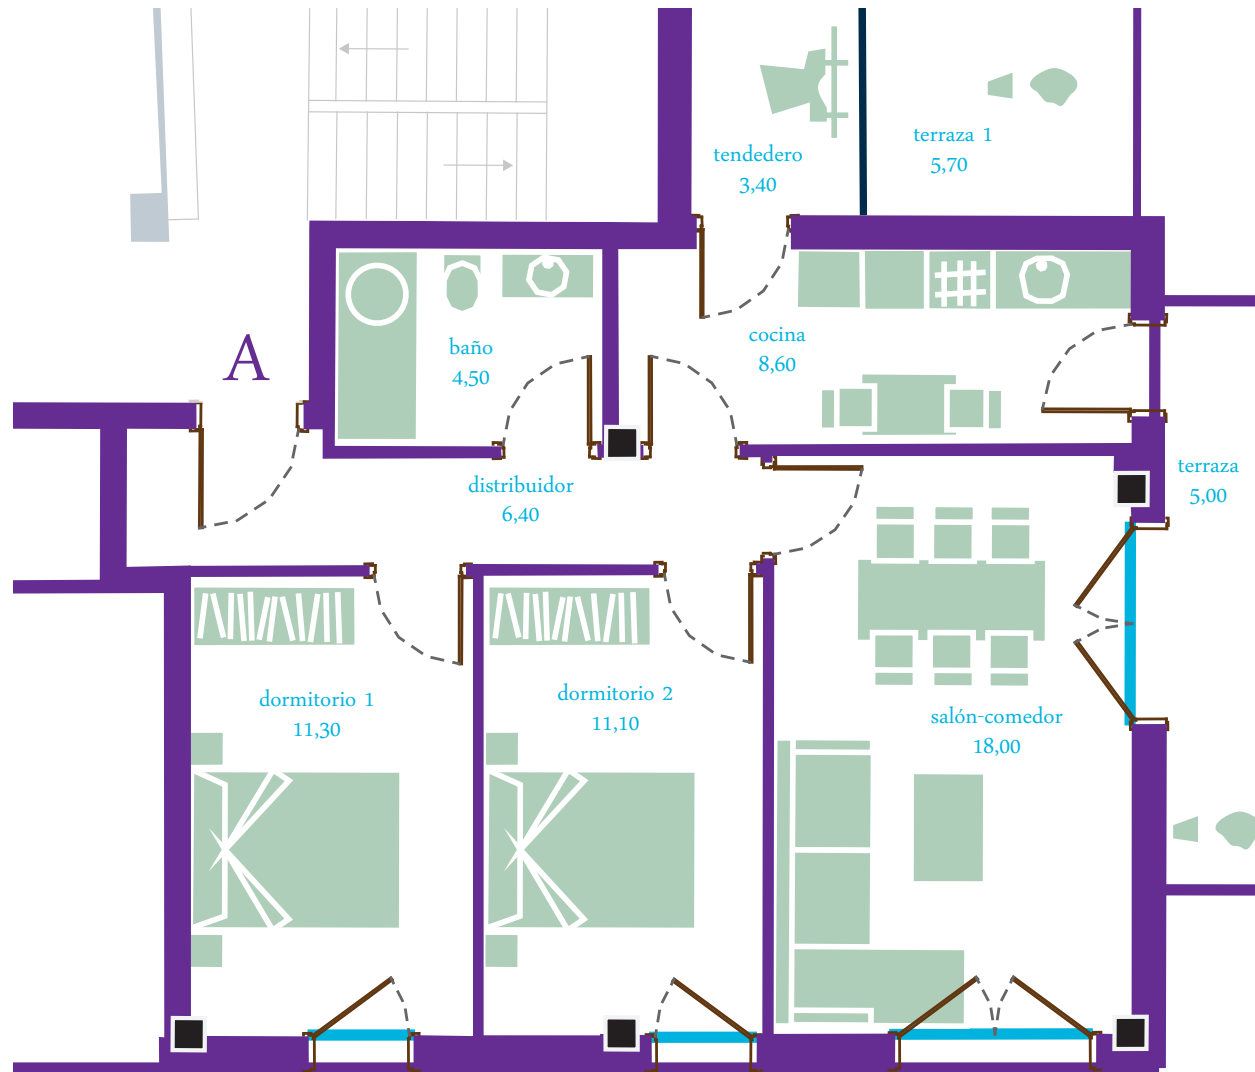

escala gráfica:
0 1 2

Superficie útil aprox. 63,30
Superficie construida 74,90
Sup. total (sup. construida.+terrazas) 85,60

Pl. Baja
Portal 2
Vivienda A
superficies m²

P1 P2

21 viviendas
c/Kareaga
Behekoa
Basauri, Bizkaia

Promoción gestionada por:

*Estas imágenes, superficies y cotas son orientativas y podrán sufrir modificaciones de acuerdo a exigencias de proyecto y condicionantes administrativos.