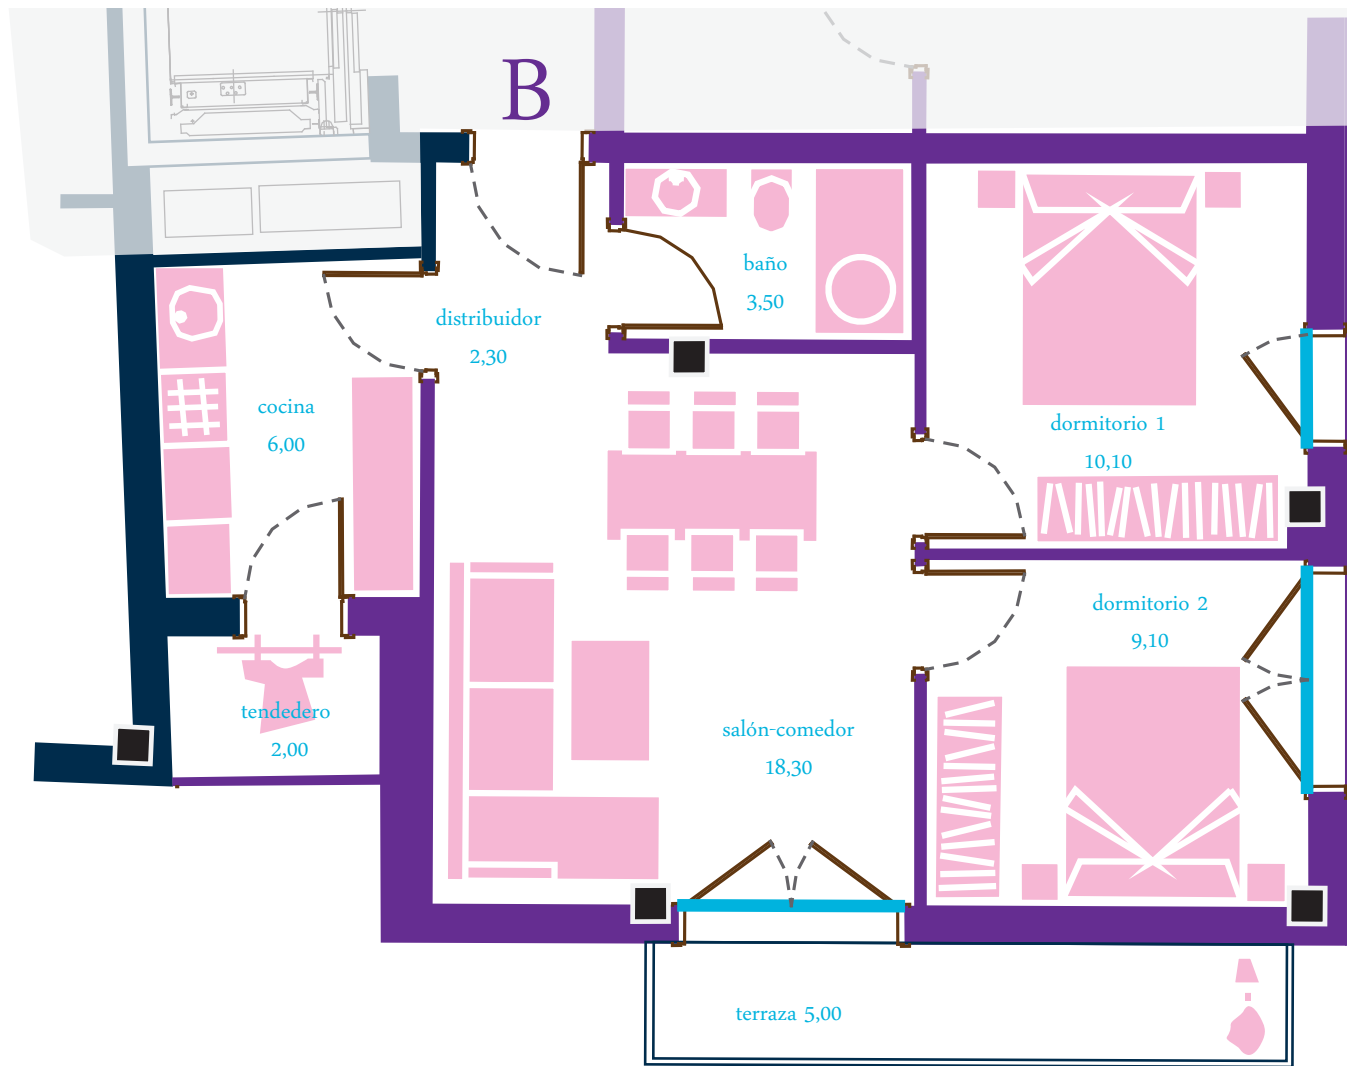

escala gráfica:

Superficie útil aprox. 51,30  
Superficie construida 61,60  
Sup. total (sup. construida.+terrazas) 66,60

Planta 4  
Portal 2  
Vivienda B  
superficies m<sup>2</sup>

P1 P2

21 viviendas  
c/Kareaga  
Behekoa  
Basauri, Bizkaia

Promoción gestionada por:

\*Estas imágenes, superficies y cotas son orientativas y podrán sufrir modificaciones de acuerdo a exigencias de proyecto y condicionantes administrativos.