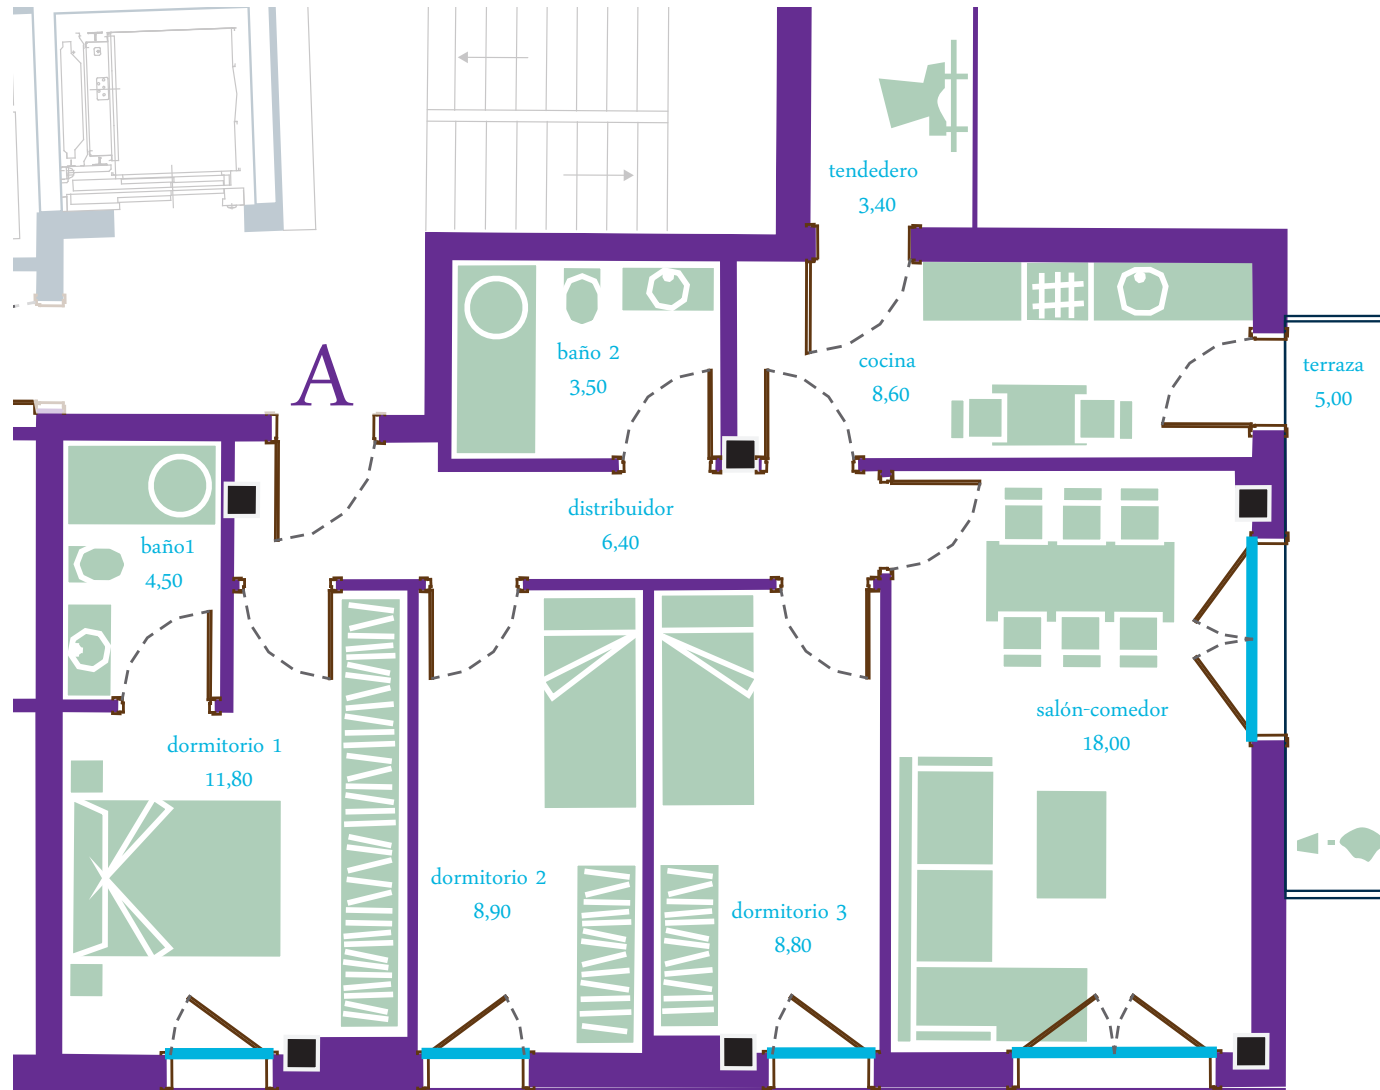

escala gráfica:

Superficie útil aprox. 73,90
 Superficie construida 87,90
 Sup. total (sup. construida.+terrazas) 92,90

Planta 4
 Portal 2
 Vivienda A
 superficies m²

P1 P2

21 viviendas
 c/Kareaga
 Behekoa
 Basauri, Bizkaia

Promoción gestionada por:

*Estas imágenes, superficies y cotas son orientativas y podrán sufrir modificaciones de acuerdo a exigencias de proyecto y condicionantes administrativos.