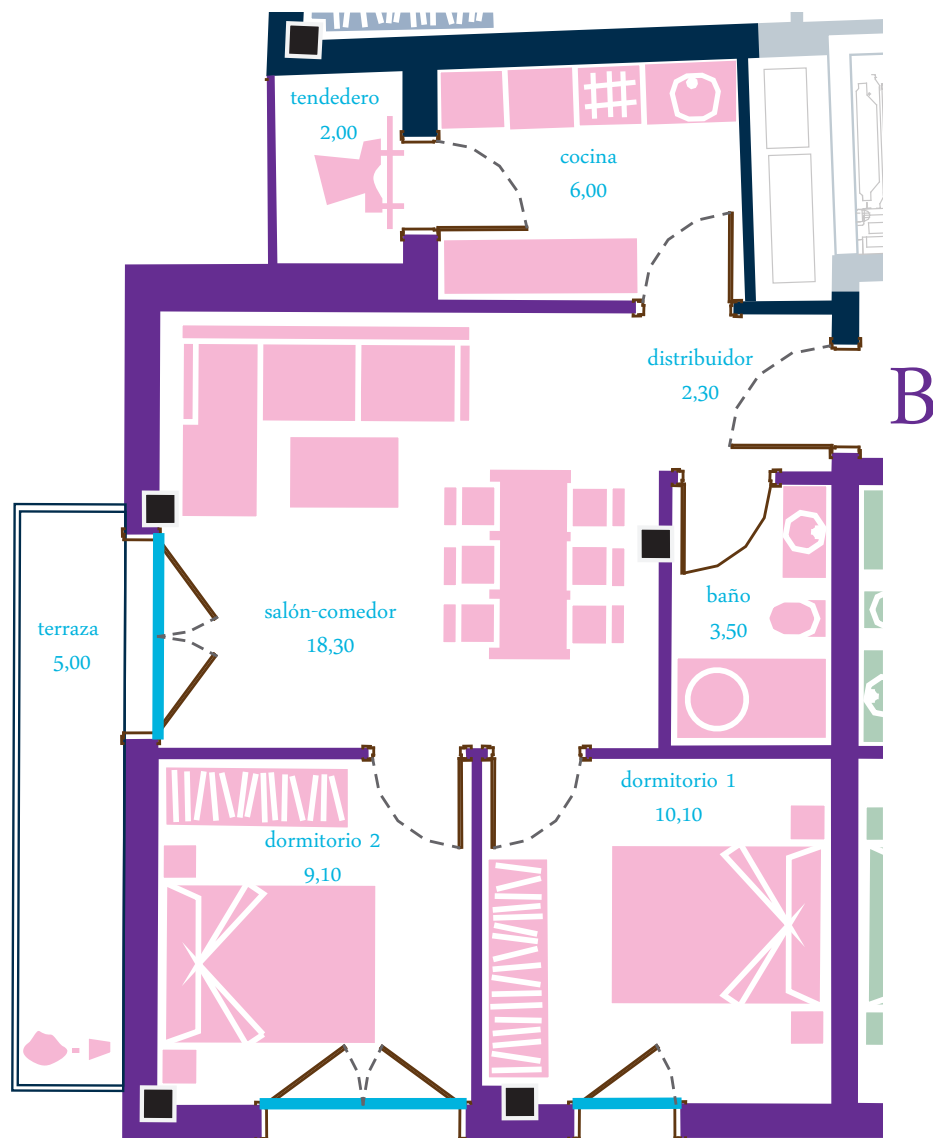

escala gráfica:
0 1 2

Superficie útil aprox 51,30
Superficie construida 61,60
Sup. total (sup. construida.+terrazas) 66,60

Resid.
Kareaga
Berri
S.Coop.

Pl. Tipo
Portal 2
Vivienda B
superficies m²

P1 P2

21 viviendas
c/Kareaga
Behekoa
Basauri, Bizkaia

Promoción gestionada por:

 **Biurban**
Gestión de cooperativas de vivienda

*Estas imágenes, superficies y cotas son orientativas y podrán sufrir modificaciones de acuerdo a exigencias de proyecto y condicionantes administrativos.