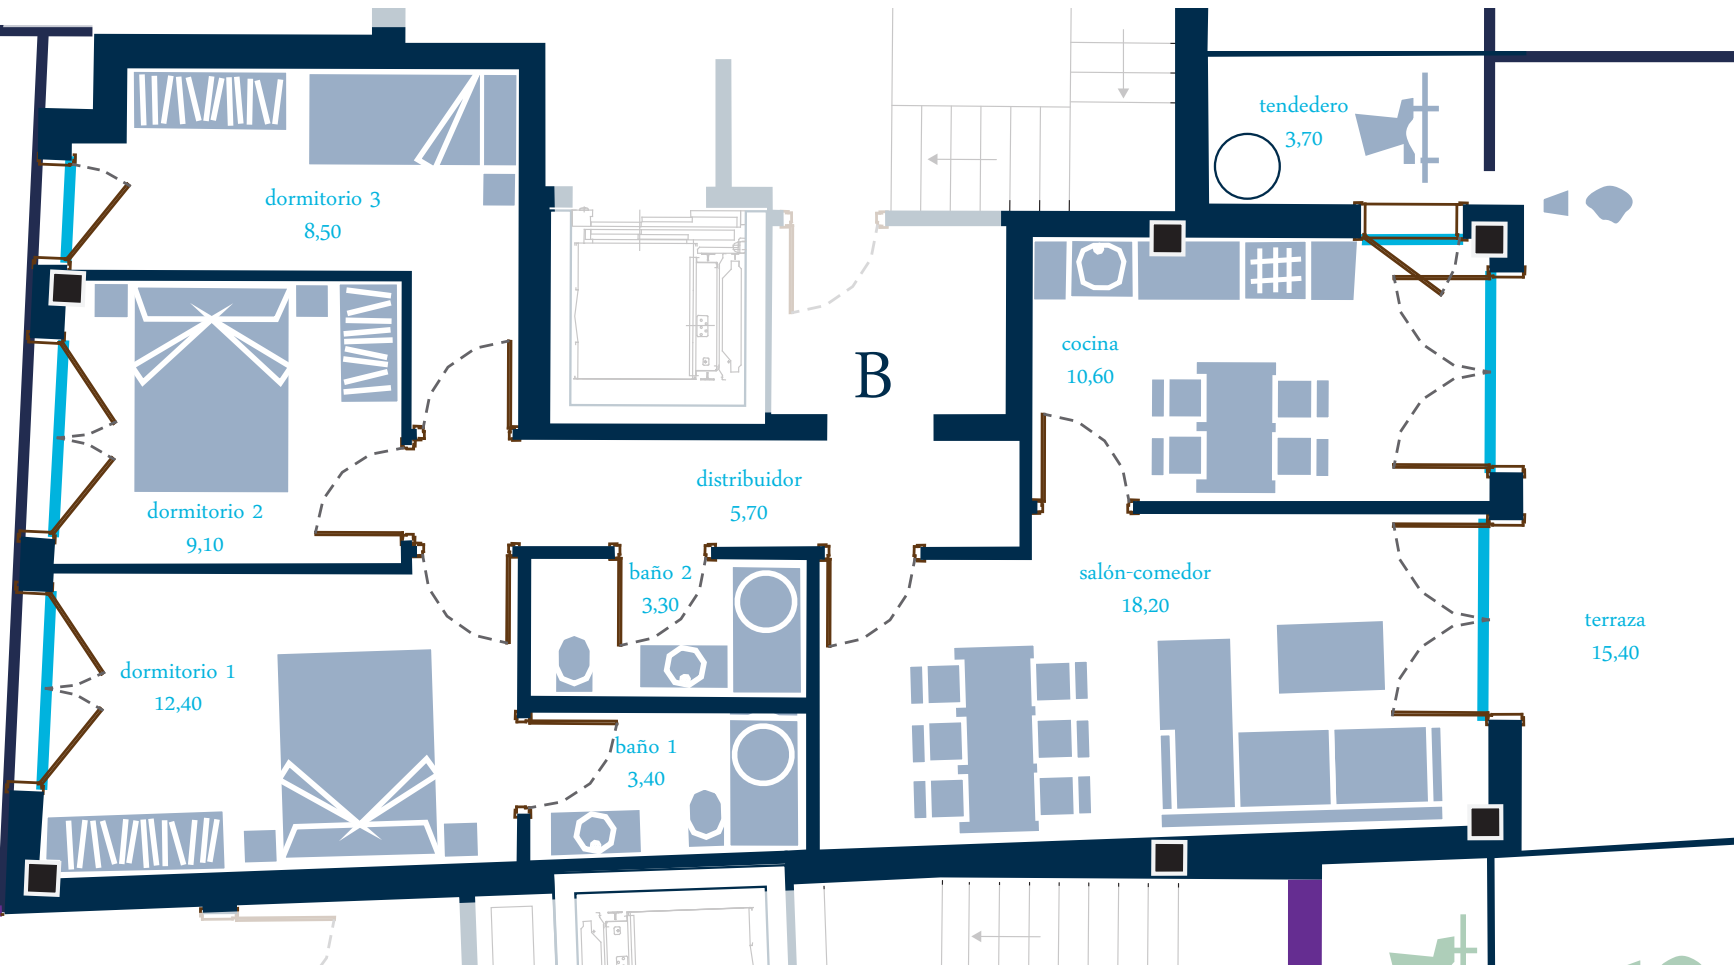

Superficie útil aprox. 74,90  
 Superficie construida 85,60  
 Sup. total (sup. construida.+terrazas) 101,00

\*Estas imágenes, superficies y cotas son orientativas y podrán sufrir modificaciones de acuerdo a exigencias de proyecto y condicionantes administrativos.

**Pl. Baja**  
 Portal 1  
 Vivienda B  
 superficies m<sup>2</sup>

P1 P2

21 viviendas  
 c/Kareaga  
 Behekoa  
 Basauri, Bizkaia

Promoción gestionada por: