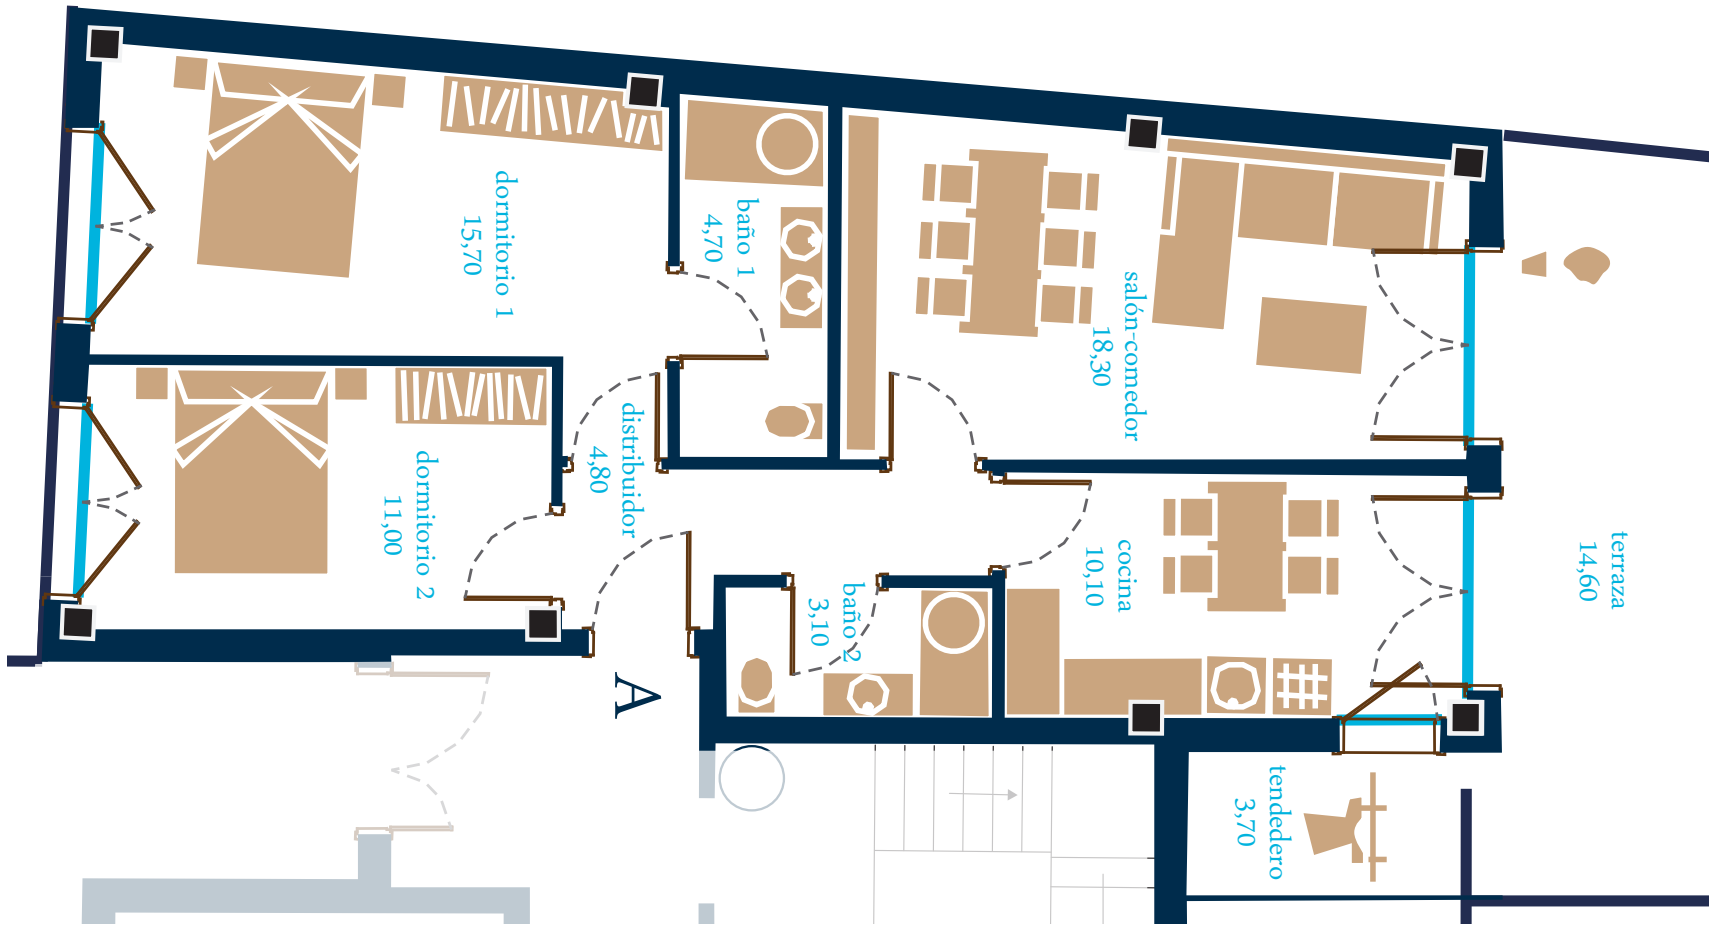

escala gráfica:

Superficie útil aprox. 71,40
Superficie construida 82,00
Sup. total (sup. construida.+terrazas) 96,60

Pl.Baja
Portal 1
Vivienda A
superficies m²

P1 P2

21 viviendas
c/Kareaga
Behekoa
Basauri, Bizkaia

Promoción gestionada por:

*Estas imágenes, superficies y cotas son orientativas y podrán sufrir modificaciones de acuerdo a exigencias de proyecto y condicionantes administrativos.