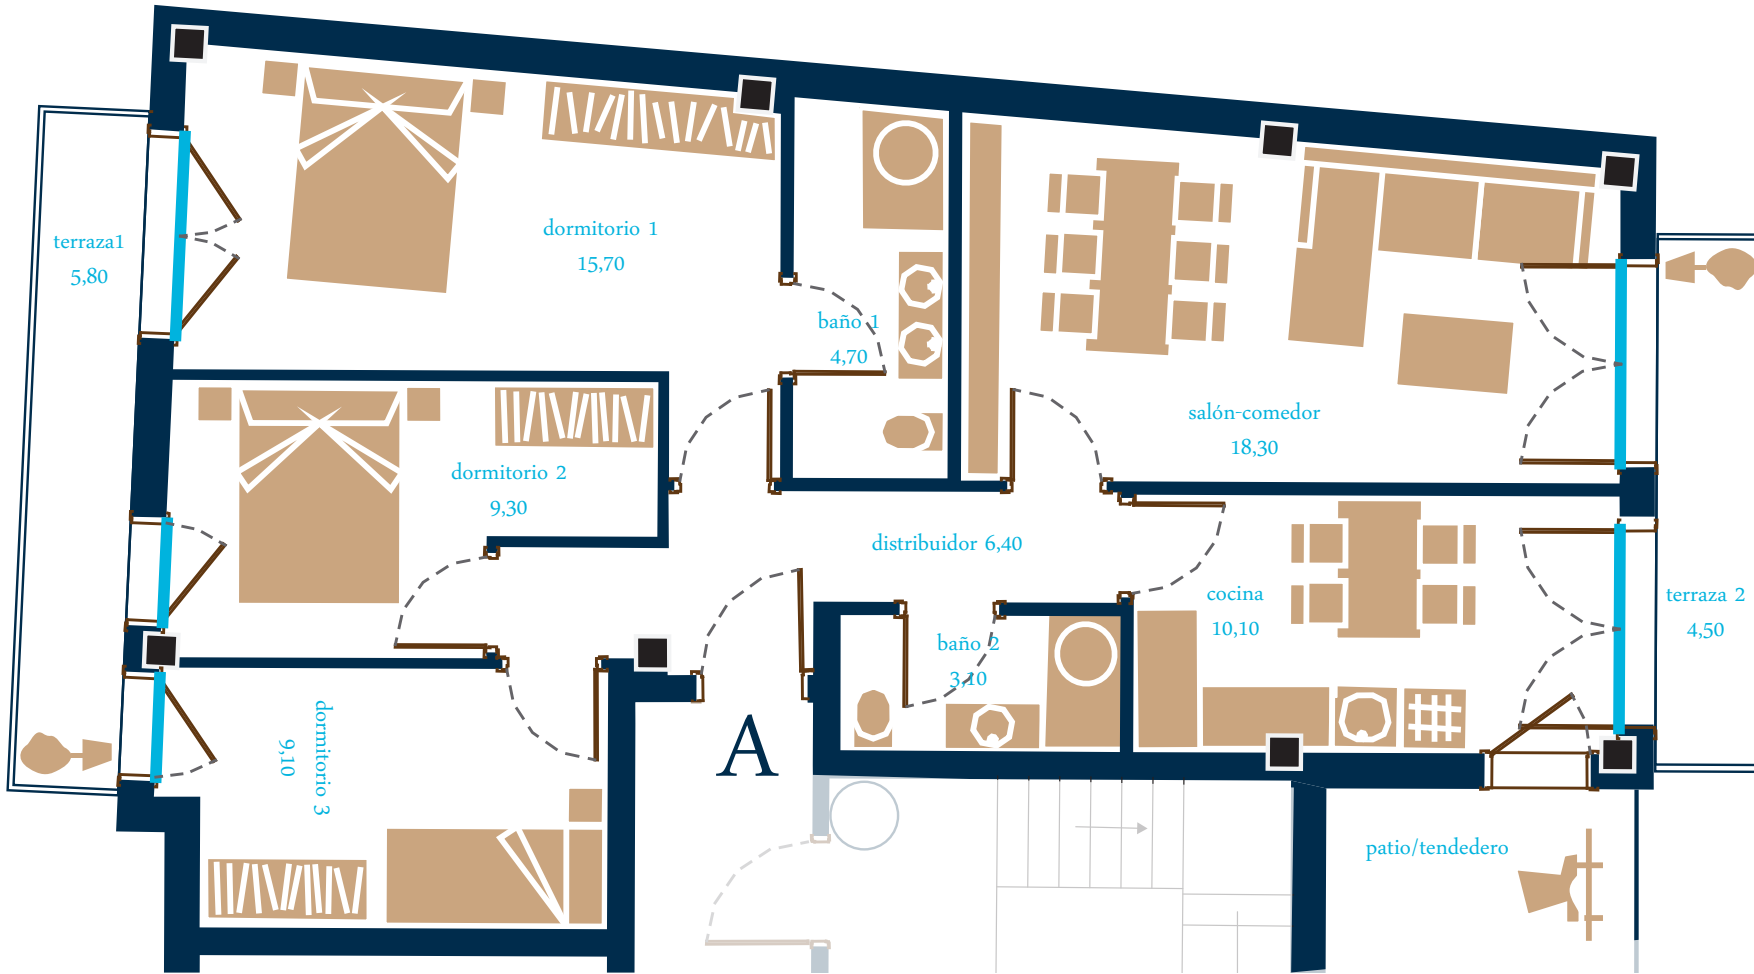

Superficie útil aprox. 76,70
Superficie construida 92,60
Sup. total (sup. construida.+terrazas) 102,90

Planta 4
Portal 1
Vivienda A
superficies m²

P1 P2

21 viviendas
c/Kareaga
Behekoa
Basauri, Bizkaia

Promoción gestionada por:

*Estas imágenes, superficies y cotas son orientativas y podrán sufrir modificaciones de acuerdo a exigencias de proyecto y condicionantes administrativos.