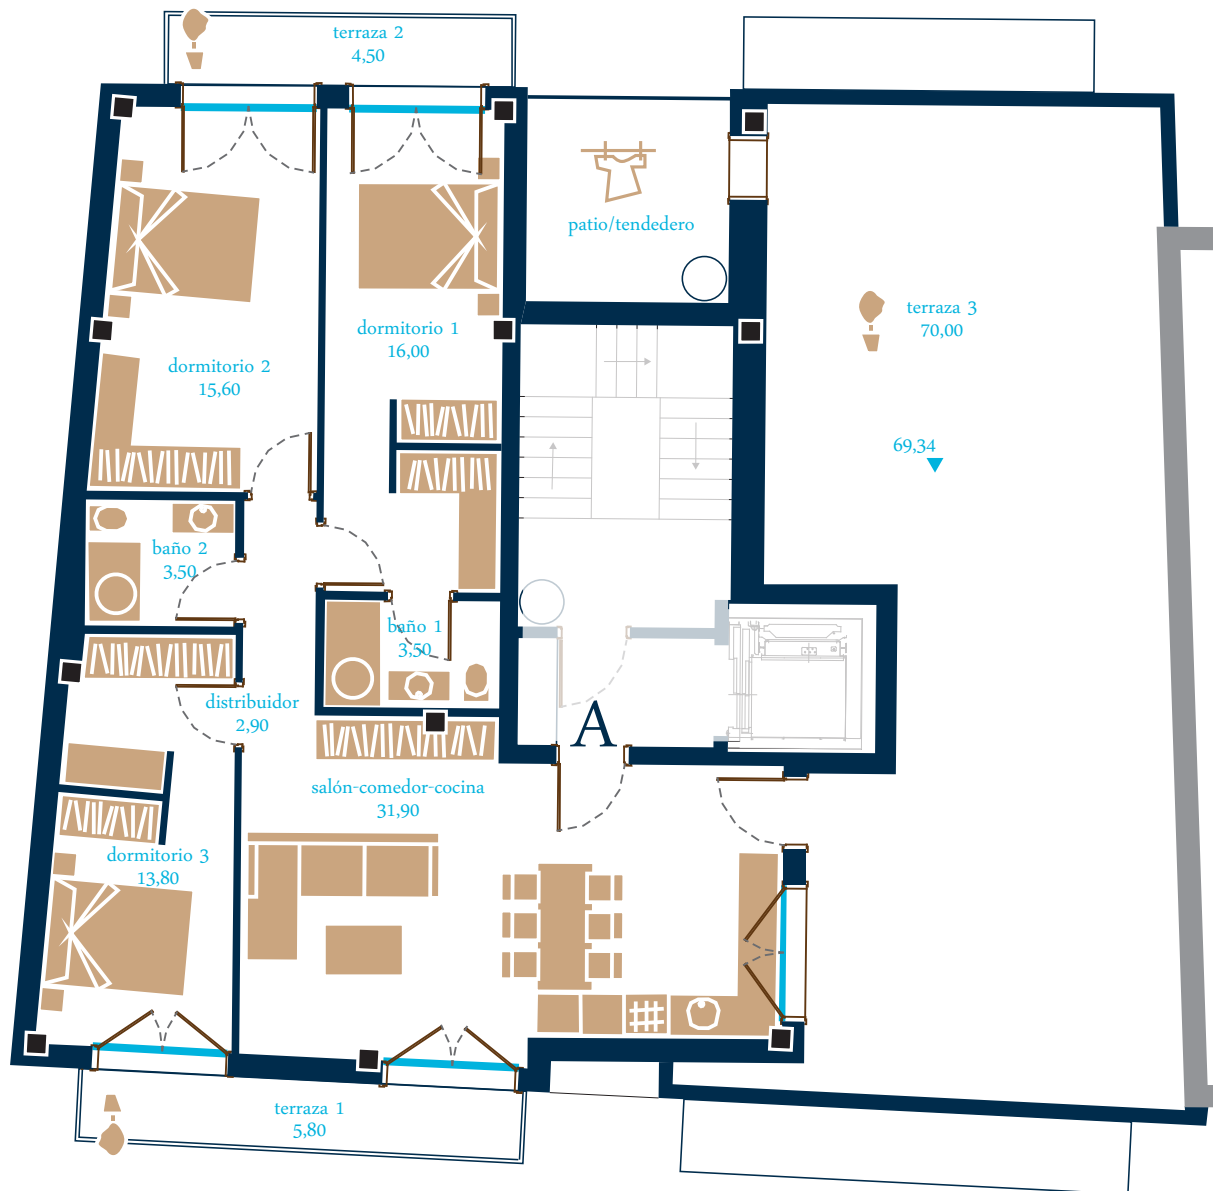

escala gráfica:

Superficie útil aprox. 87,20
Superficie construida 104,70
Sup. total (sup. construida.+terrazas) 184,30

Atico:
Portal 1, vivienda A
superficies m²

21 viviendas
c/Kareaga
Behekoa
Basauri, Bizkaia

Promoción gestionada por:

*Estas imágenes, superficies y cotas son orientativas y podrán sufrir modificaciones de acuerdo a exigencias de proyecto y condicionantes administrativos.